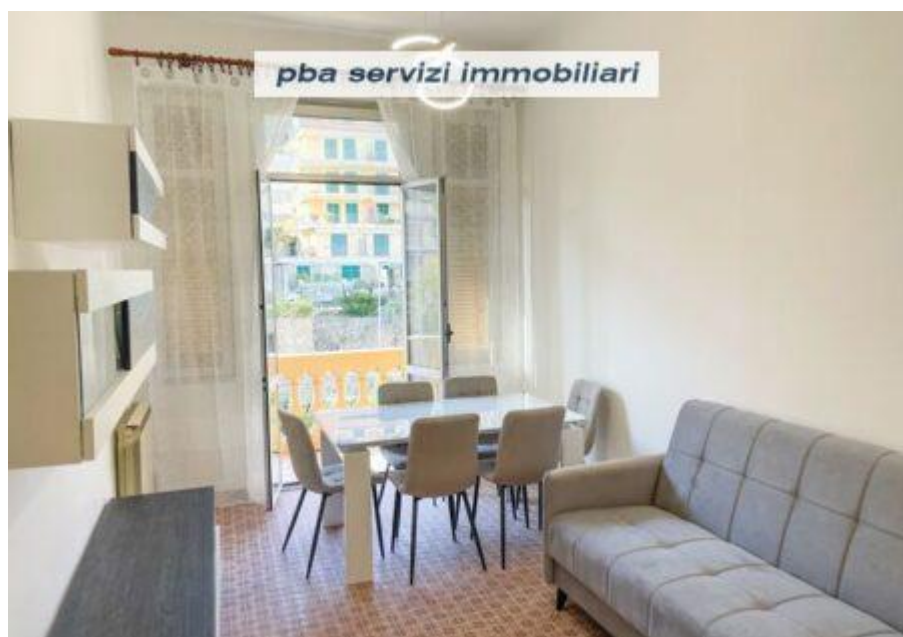

Alassio affitto vacanze appartamento 6 posti letto 100 metri mare zona Borgo Coscia

Scheda Immobile

| | |
|---------------|-------------|
| Città | Alassio |
| Rif. | A154 |
| Tipologia | Plurilocale |
| Contratto | Affitto |
| Mq | 90 |
| Prezzo | 1.000 € |
| Piano | Terzo |
| Ascensore | Si |
| Riscaldamento | Autonomo |

| | |
|--------------|----|
| Numero Vani | 4 |
| Numero Bagni | 1 |
| Balcone | Si |

Descrizione Immobile

Alassio zona levante affittasi appartamento 6 posti letto, mq 90, ad uso turistico.

Ci troviamo al terzo piano in una palazzina dotata di ascensore e riscaldamento autonomo, a meno di cento metri dalla spiaggia di Borgo Coscia.

La proprietà, ampia e luminosa, si compone di ingresso, soggiorno con tavolo da pranzo/mobile tv/ divano letto, cucina con forno tradizionale e microonde, camera da letto matrimoniale, seconda camera matrimoniale con in più letto a castello, bagno finestrato con doccia, ampio ripostiglio, balcone.